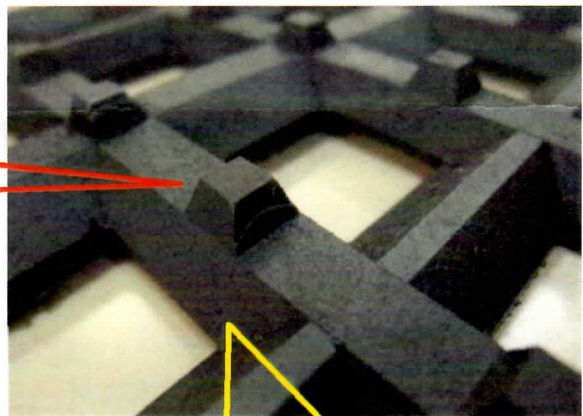

SSターフマット

SSターフマットの特徴

- ・品質改良による特殊合成ゴム使用で耐久性が向上
- ・1枚2.4㎡のワイド設計でプレーヤー2人が余裕で横に並んで歩くことが可能

サイズ(mm): 1200 × 2000 × 14
600 × 2000 × 14

スパイクレスシューズのためデザインした突起により、スベリ止め効果が抜群

独特なテーパ形状の開口部により、踏圧を広く分散させるので、芝生の保護効果が抜群